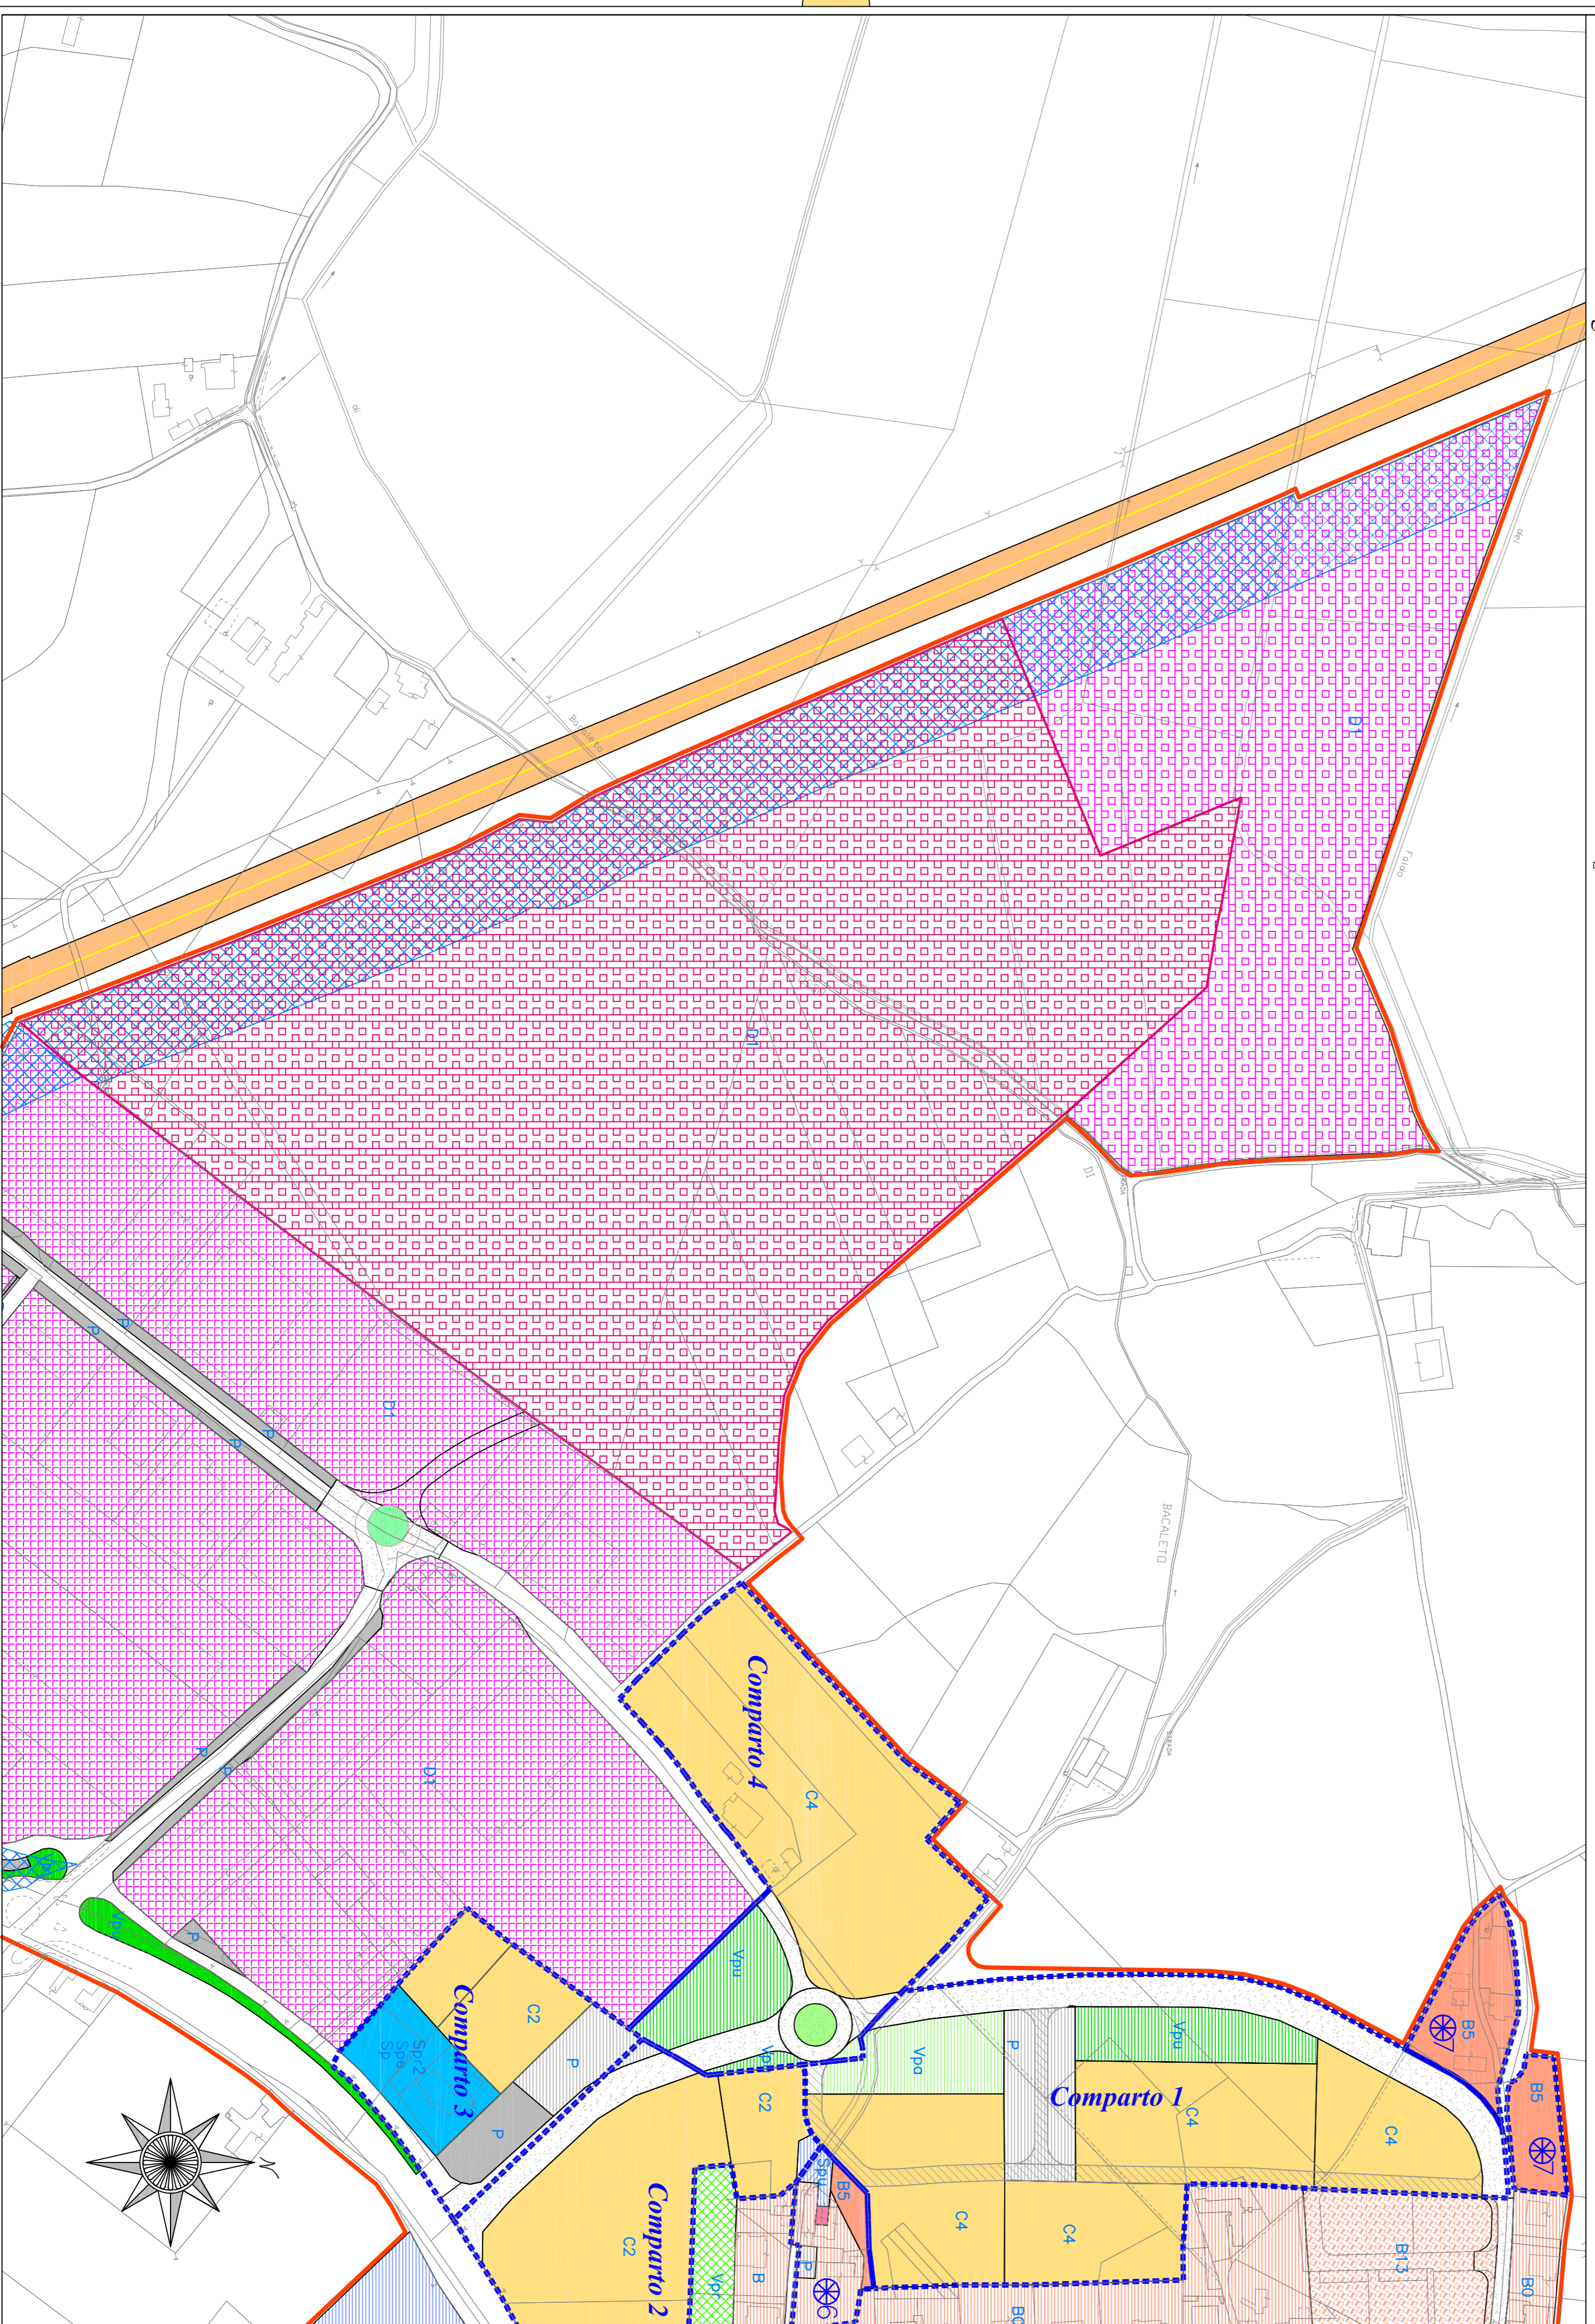

Comune di Montone
Provincia di Perugia

Piano Regolatore Generale
Parte Operativa

6

Santa Maria di Sette

Scala 1:2.000

8

9

7